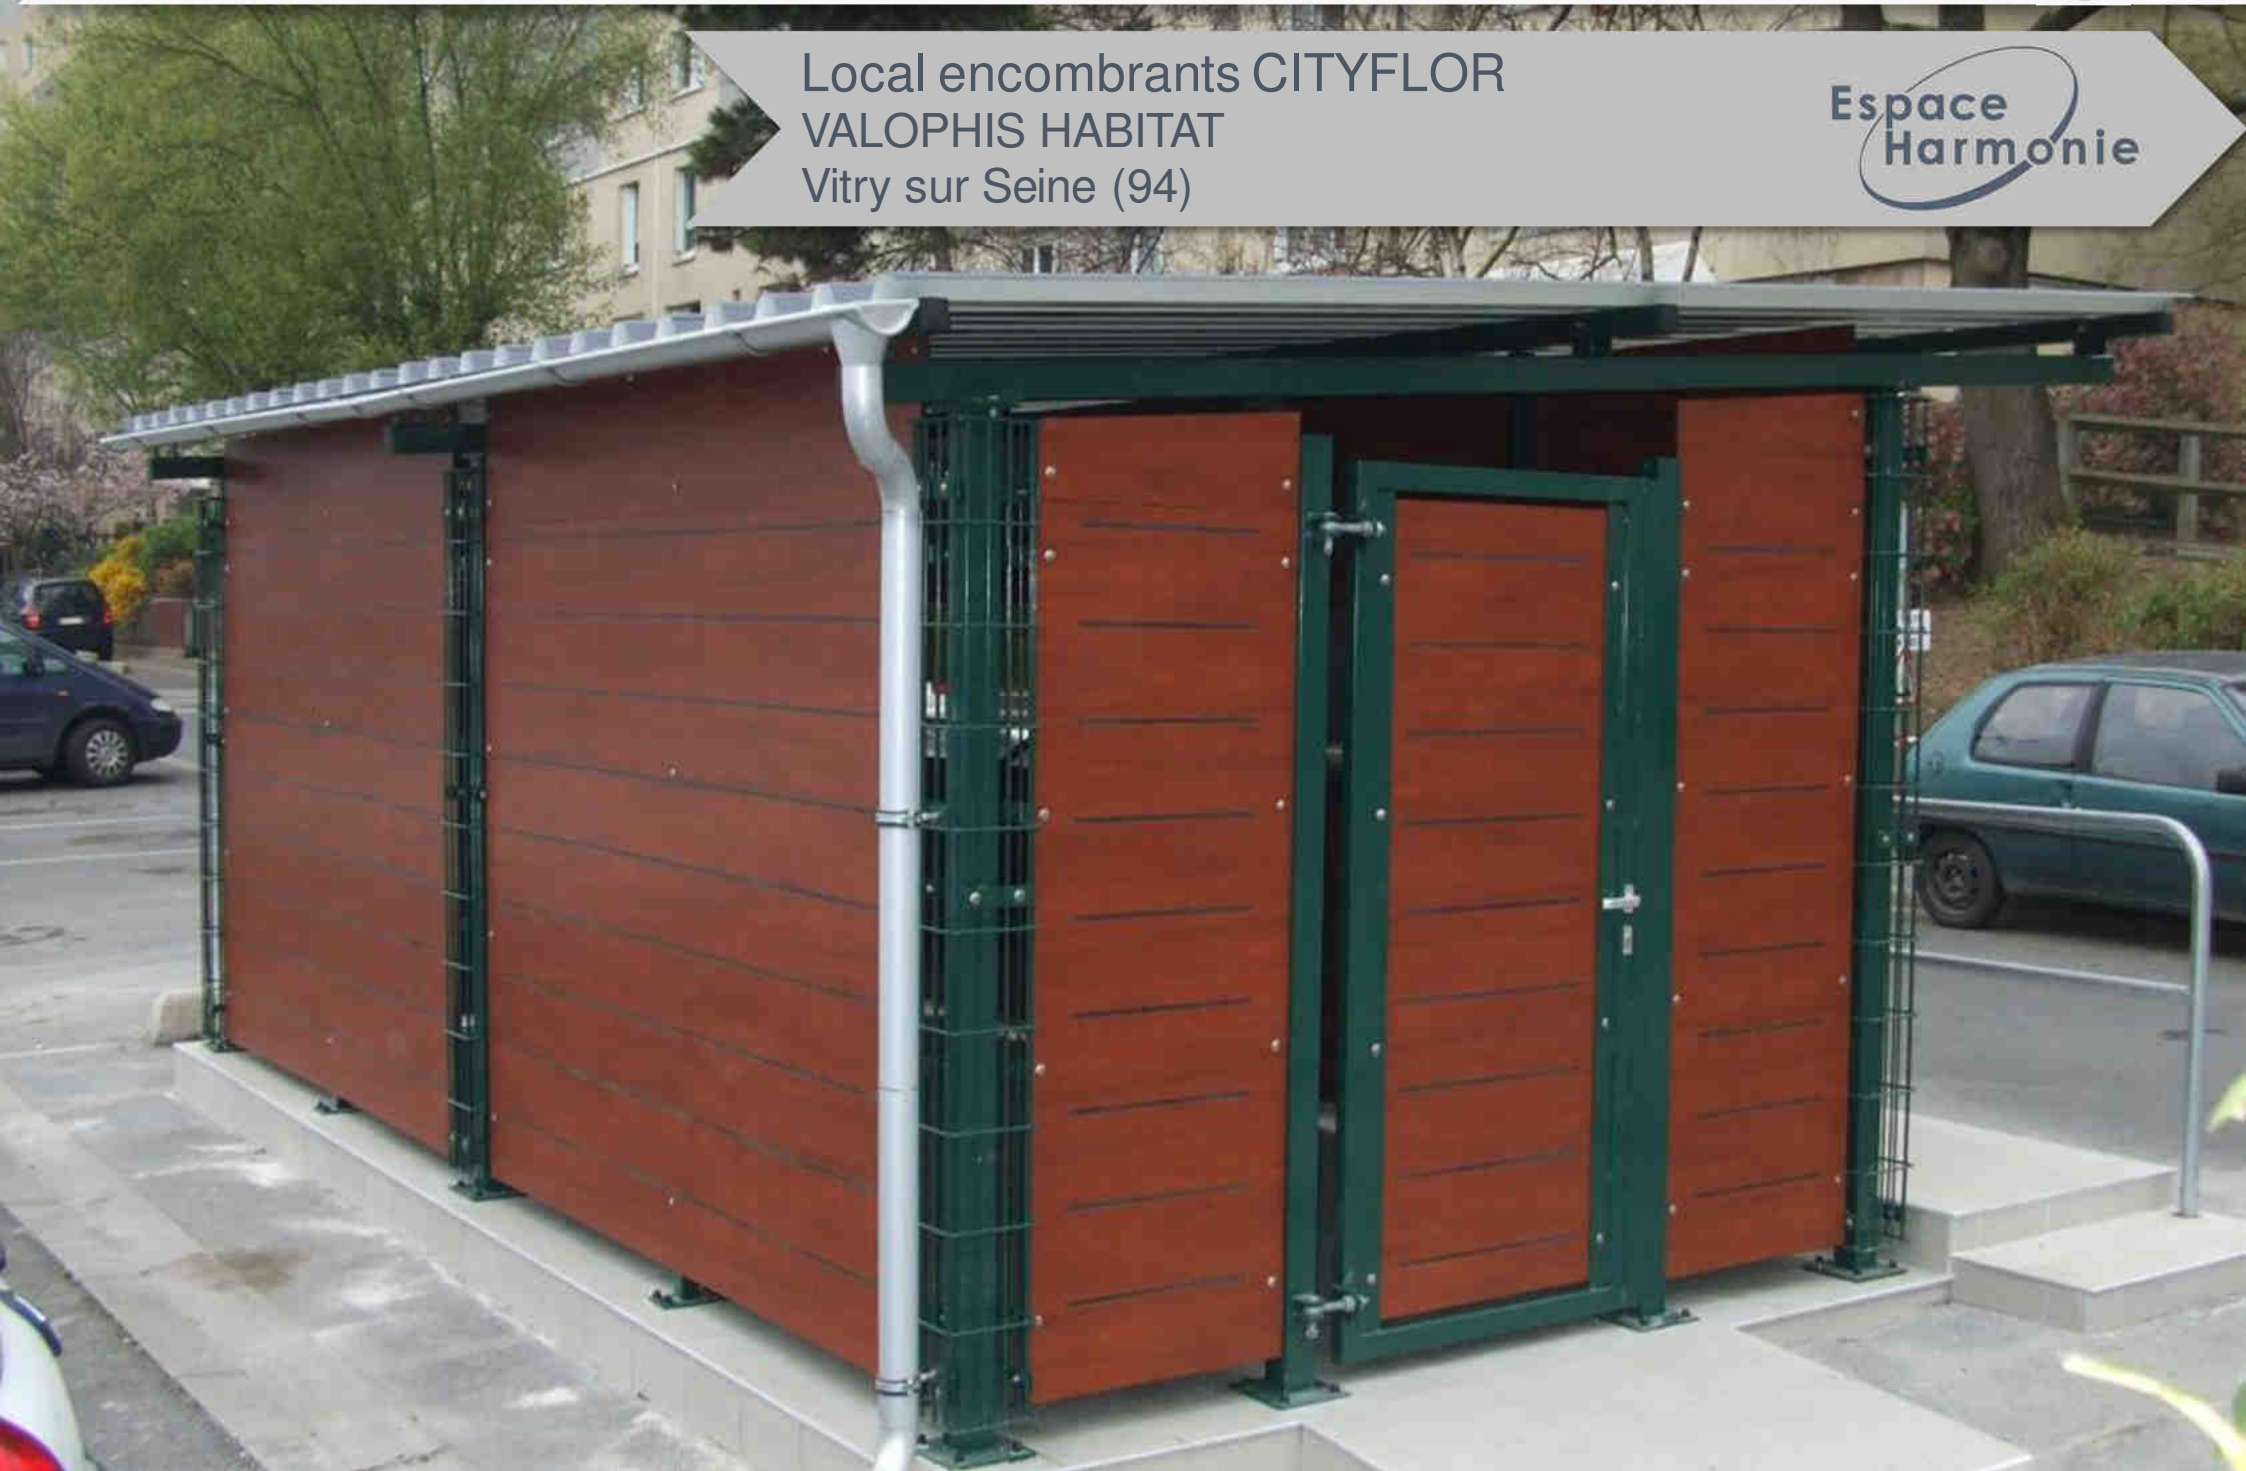

Espace
Harmonie

TRI DES DECHETS MENAGERS

Aire regroupement conteneurs CITYFLOR
BATIGERE
Sartrouville (78)

Espace
Harmonie

TRI DES DECHETS MENAGERS

Local regroupement conteneurs CITYFLOR
IMMOBILIERE 3F
Stains (93)

TRI DES DECHETS MENAGERS

BOIS

ACIER

Local encombrants CITYFLOR
OPH DE PUTEAUX
Puteaux (92)

Espace
Harmonie

OBJETS ENCOMBRANTS
www.espace-harmonie.fr

TRI DES DECHETS MENAGERS

Local encombrants CITYFLOR
VALOPHIS HABITAT
Vitry sur Seine (94)

Espace
Harmonie

TRI DES DECHETS MENAGERS

Local encombrants CITYFLOR
MAIRIE DU KREMLIN BICETRE (94)

Espace
Harmonie

NOUVEAUTE
2016

STATIONNEMENT DES 2 ROUES

Arceaux vélos FORA
MAIRIE DE SAINT MAUR DES FOSSES
Saint Maur des Fossés (94)

Espace
Harmonie

STATIONNEMENT DES 2 ROUES

Arceaux motos FORA
TOIT ET JOIE
Montrouge (92)

STATIONNEMENT DES 2 ROUES

Range trottinettes FORA
MAIRIE DE MALAKOFF (92)

Espace
Harmonie

NOUVEAUTE
2016

STATIONNEMENT DES 2 ROUES