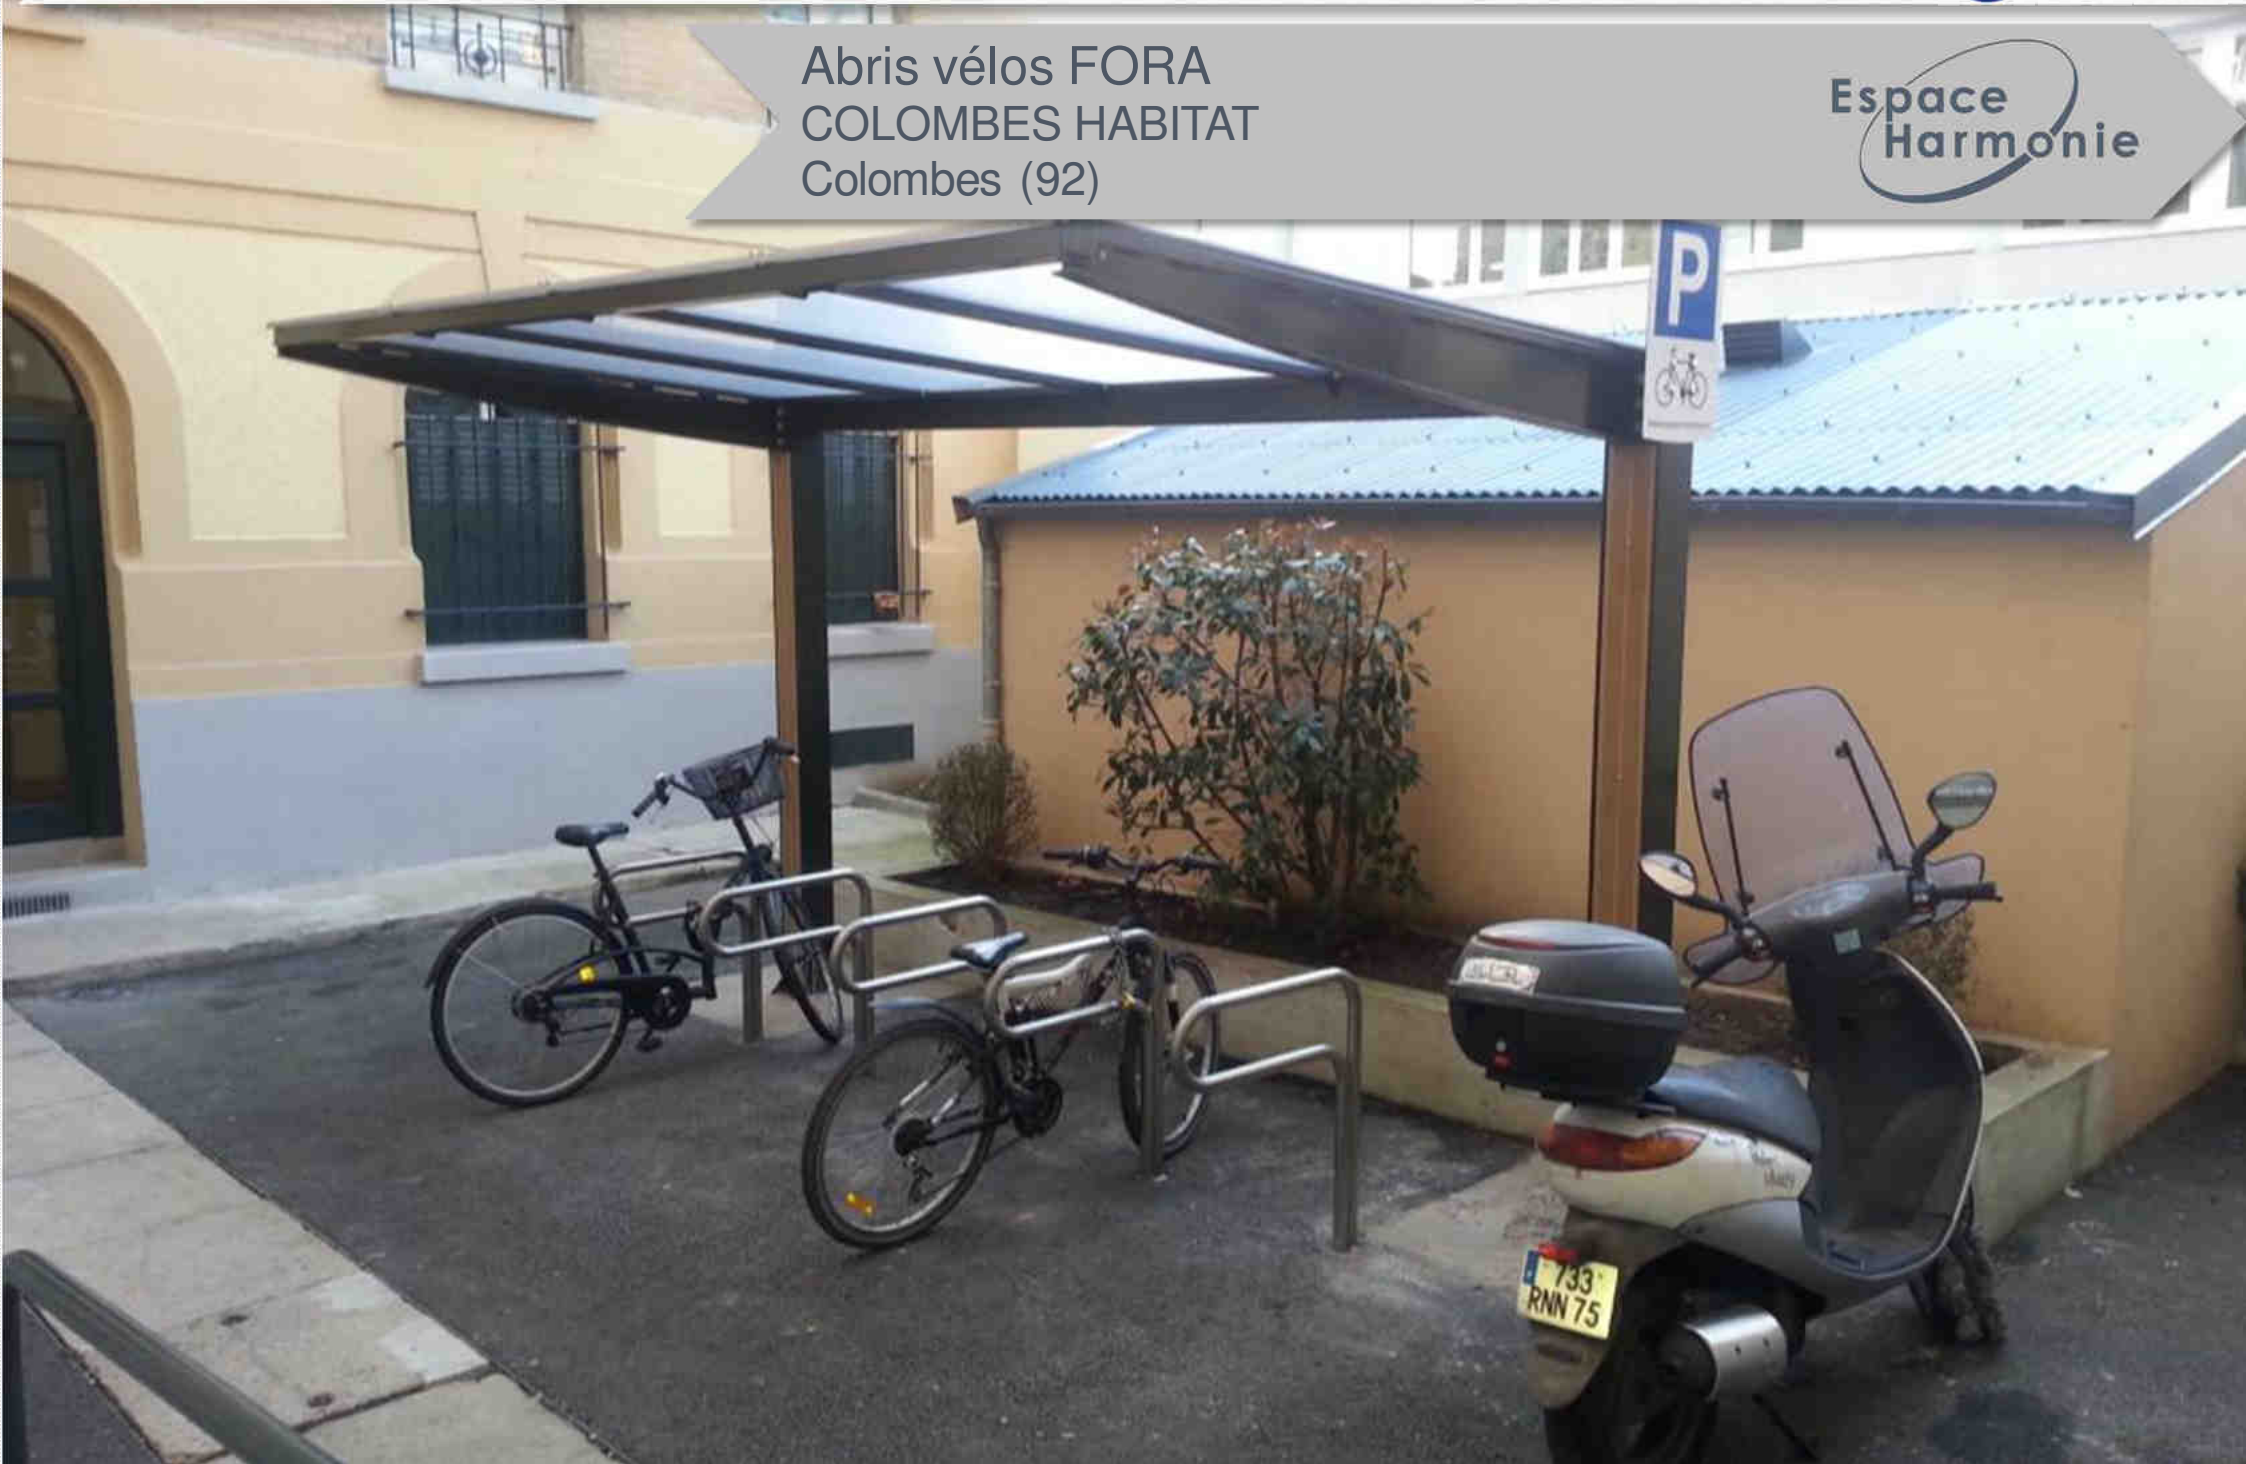

Espace
Harmonie

TRI DES DECHETS MENAGERS

Local encombrants CITYFLOR
MAIRIE DU KREMLIN BICETRE (94)

Espace
Harmonie

NOUVEAUTE
2016

STATIONNEMENT DES 2 ROUES

Arceaux vélos FORA
MAIRIE DE SAINT MAUR DES FOSSES
Saint Maur des Fossés (94)

Espace
Harmonie

STATIONNEMENT DES 2 ROUES

Arceaux motos FORA
TOIT ET JOIE
Montrouge (92)

STATIONNEMENT DES 2 ROUES

Range trottinettes FORA
MAIRIE DE MALAKOFF (92)

Espace
Harmonie

NOUVEAUTE
2016

STATIONNEMENT DES 2 ROUES

Abris vélos FORA
COLOMBES HABITAT
Colombes (92)

Espace
Harmonie

STATIONNEMENT DES 2 ROUES

Consigne vélos AMBIANTE
MAIRIE DE COURCOURONNES
Courcouronnes (91)

FLEURISSEMENT ET VEGETALISATION

Jardinière hors sol SYNERGIE
MAIRIE D'ASNIERES
Asnières sur Seine (92)