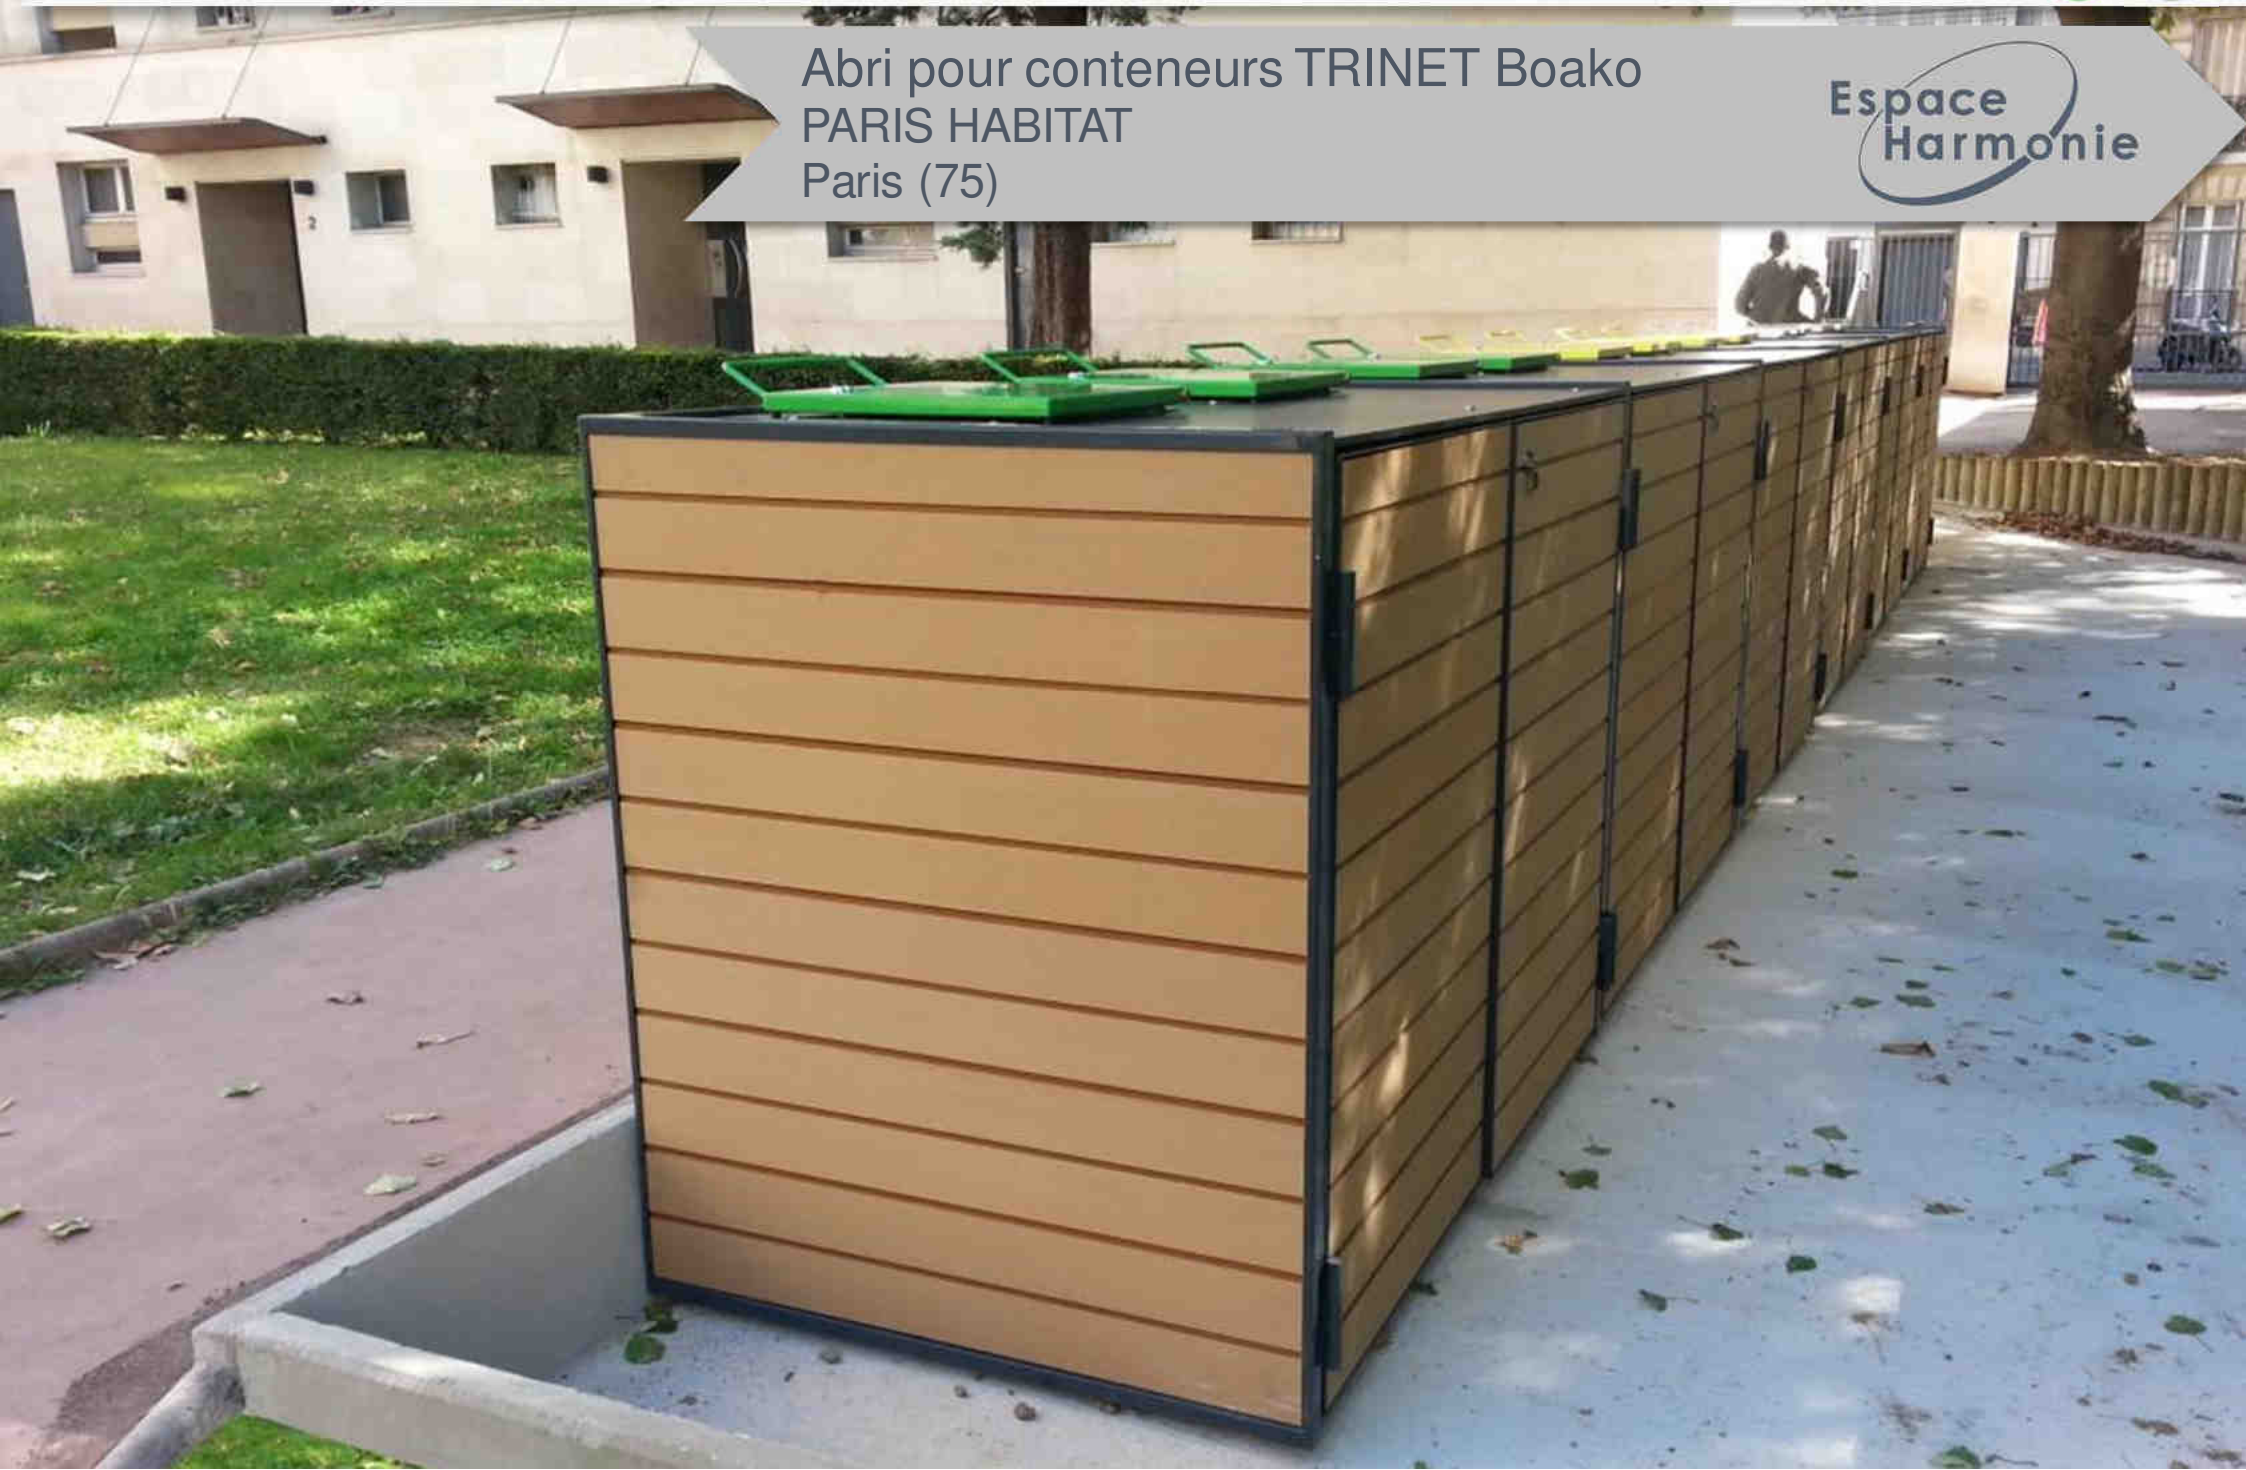

Local pour conteneurs ECOLOGETTE
VALOPHIS Habitat – Bonneuil sur Marne (94)

NOUVEAUTE
2016

Aire pour conteneurs CITYFLOR Compact
HEC – Jouy en Josas (78)

NOUVEAUTE
2016

SOLUTIONS HABITAT 2017

ESPACE HARMONIE SOLUTIONS HABITAT 2017

Les jardinières
Les massifs pleine terre
Les pergolas décoratives

MOBILIER URBAIN

Mandala
Réalité
Distribution exclusive

INSTALLATION ET GESTION

Espace
Harmonie

TRI DES DECHETS MENAGERS

Abri pour conteneurs TRINET Boako
PARIS HABITAT
Paris (75)

Abri pour conteneurs PRATIC
ICF LA SABLIERE
Levallois-Perret (92)

Espace
Harmonie

Abri pour conteneurs PRATIC à ventelles
ICF LA SABLIERE
Clamart (92)

**NOUVEAUTE
2016**

TRI DES DECHETS MENAGERS

ACIER

Aire regroupement conteneurs CITYFLOR
OPHLM DE VITRY SUR SEINE
Vitry sur Seine (94)