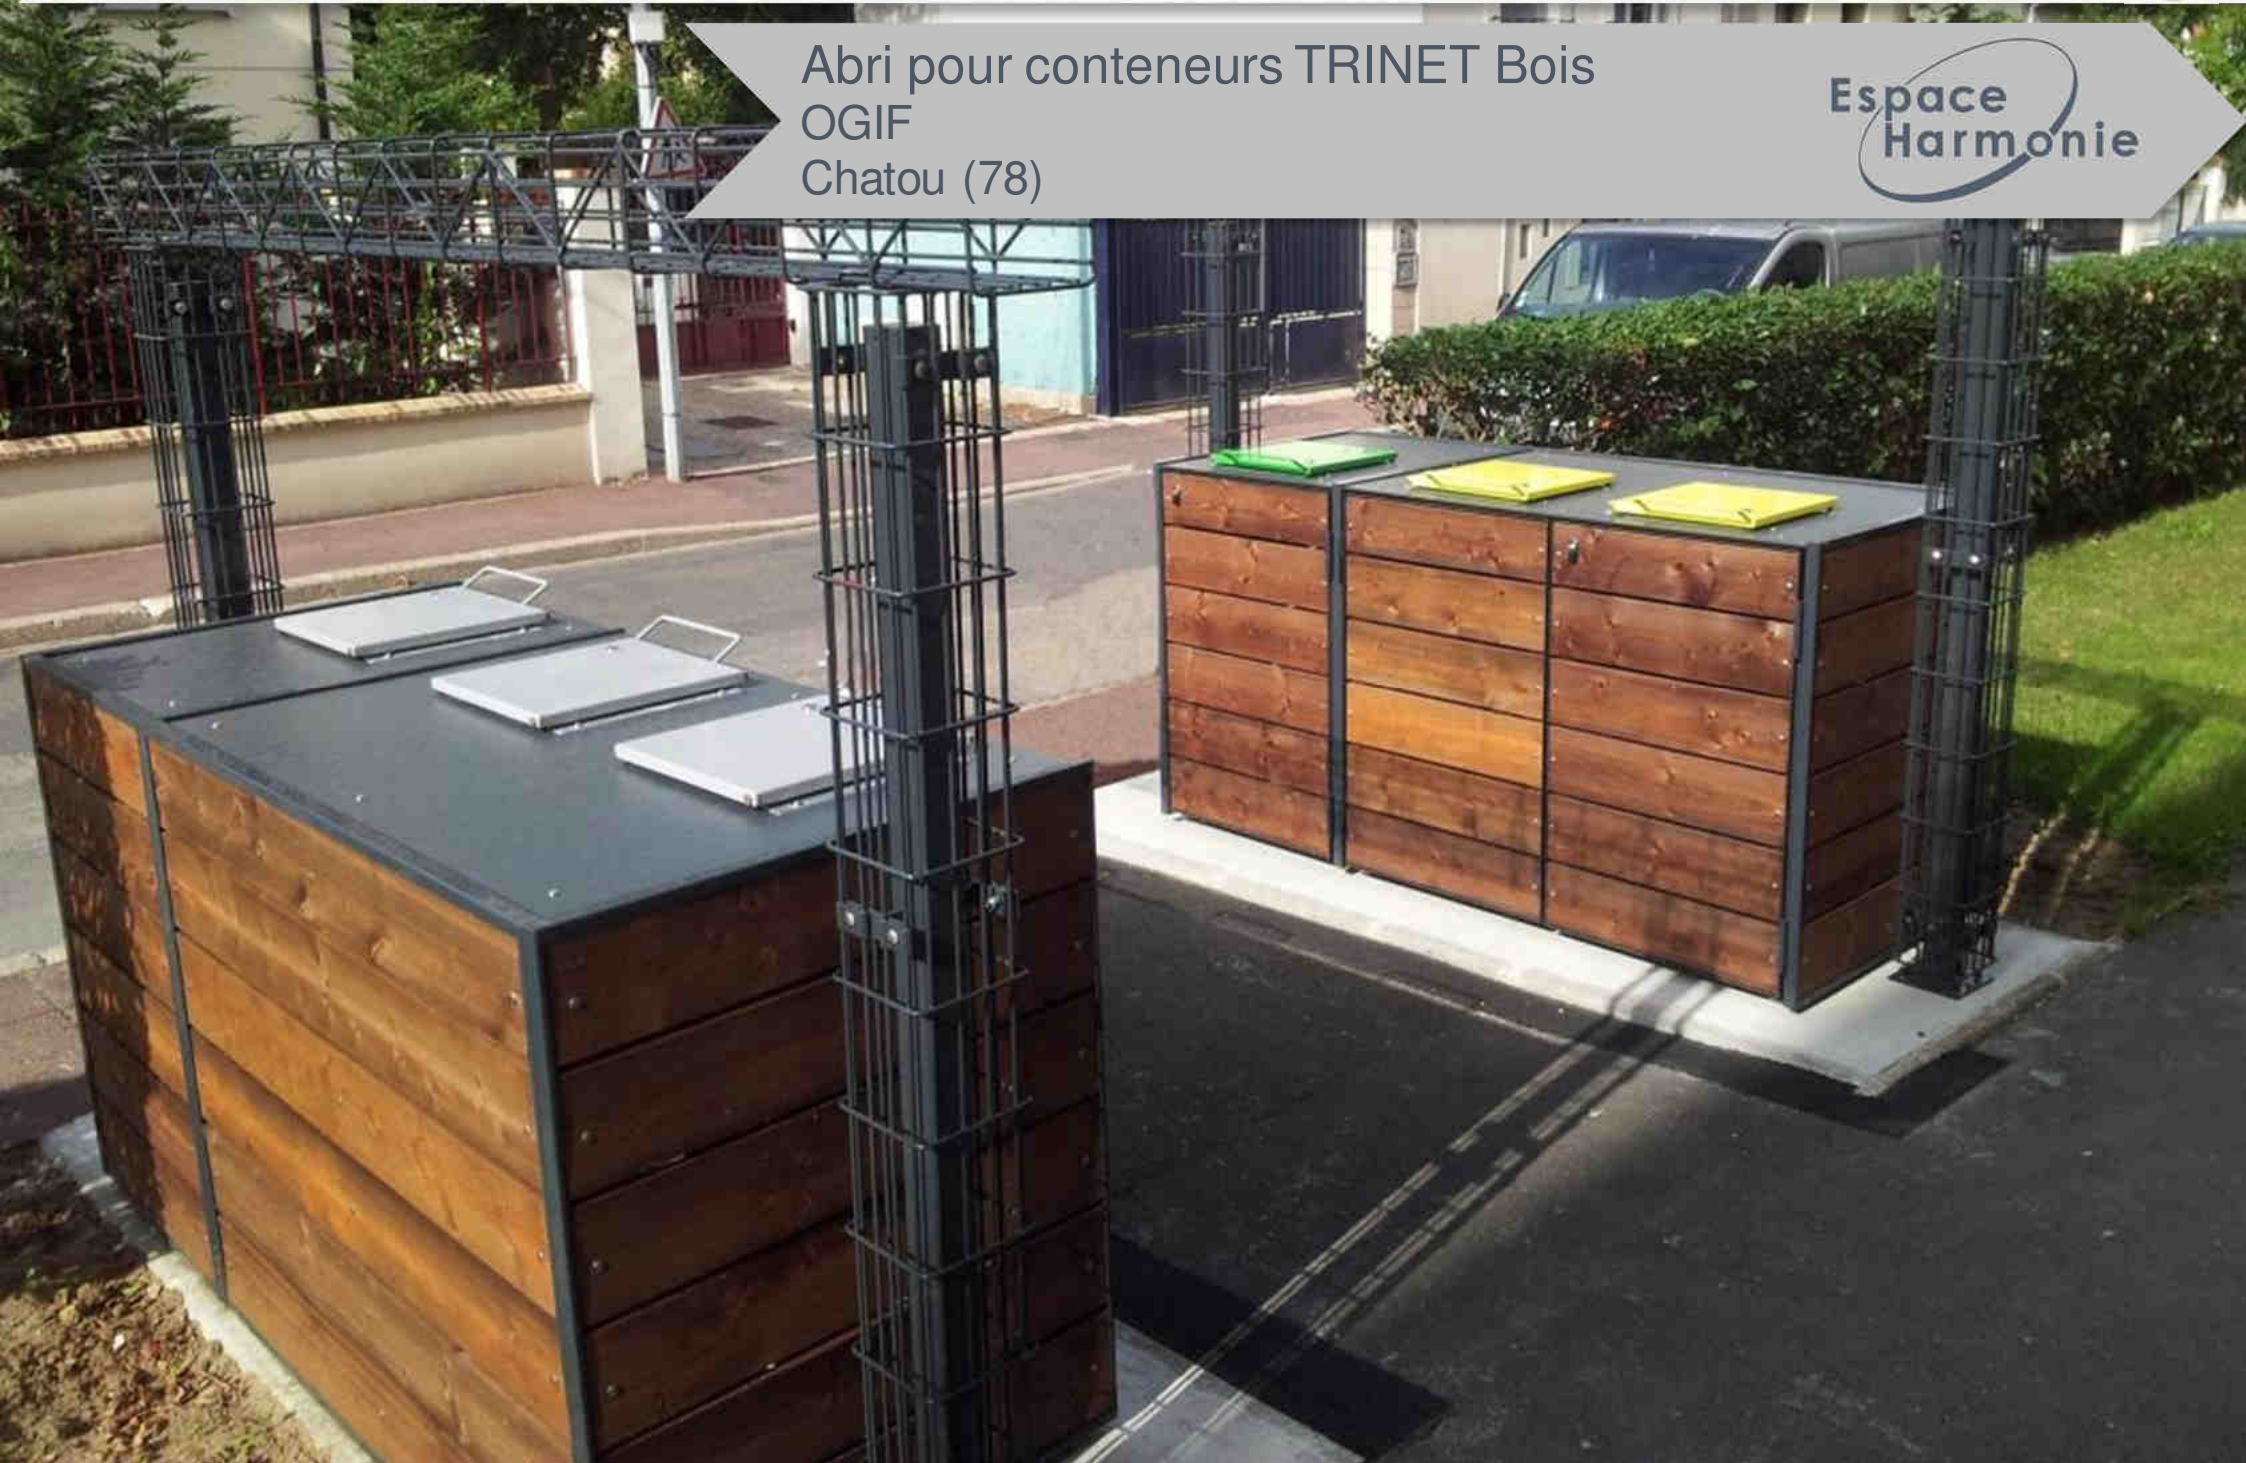

Les jardinières
Les massifs pleine terre
Les pergolas décoratives

MOBILIER URBAIN

Mandala
Réalité
Distribution exclusive

INSTALLATION ET GESTION

Espace
Harmonie

TRI DES DECHETS MENAGERS

Abri pour conteneurs TRINET Boako
PARIS HABITAT
Paris (75)

TRI DES DECHETS MENAGERS

Abri pour conteneurs TRINET Compact
EPAURIF
Paris (75)

Espace
Harmonie

TRI DES DECHETS MENAGERS

Abri pour conteneurs TRINET Bois
OGIF
Chatou (78)

Espace
Harmonie

TRI DES DECHETS MENAGERS

Abri pour conteneurs PRATIC
ICF LA SABLIERE
Levallois-Perret (92)

Espace
Harmonie

Abri pour conteneurs PRATIC à ventelles
ICF LA SABLIERE
Clamart (92)

**NOUVEAUTE
2016**

TRI DES DECHETS MENAGERS

ACIER

Aire regroupement conteneurs CITYFLOR
OPHLM DE VITRY SUR SEINE
Vitry sur Seine (94)

Espace
Harmonie

TRI DES DECHETS MENAGERS

Aire regroupement conteneurs CITYFLOR
BATIGERE
Romainville (93)

TRI DES DECHETS MENAGERS

BOIS

ACIER

Aire regroupement conteneurs CITYFLOR
COOPERATION ET FAMILLE
Achères (78)