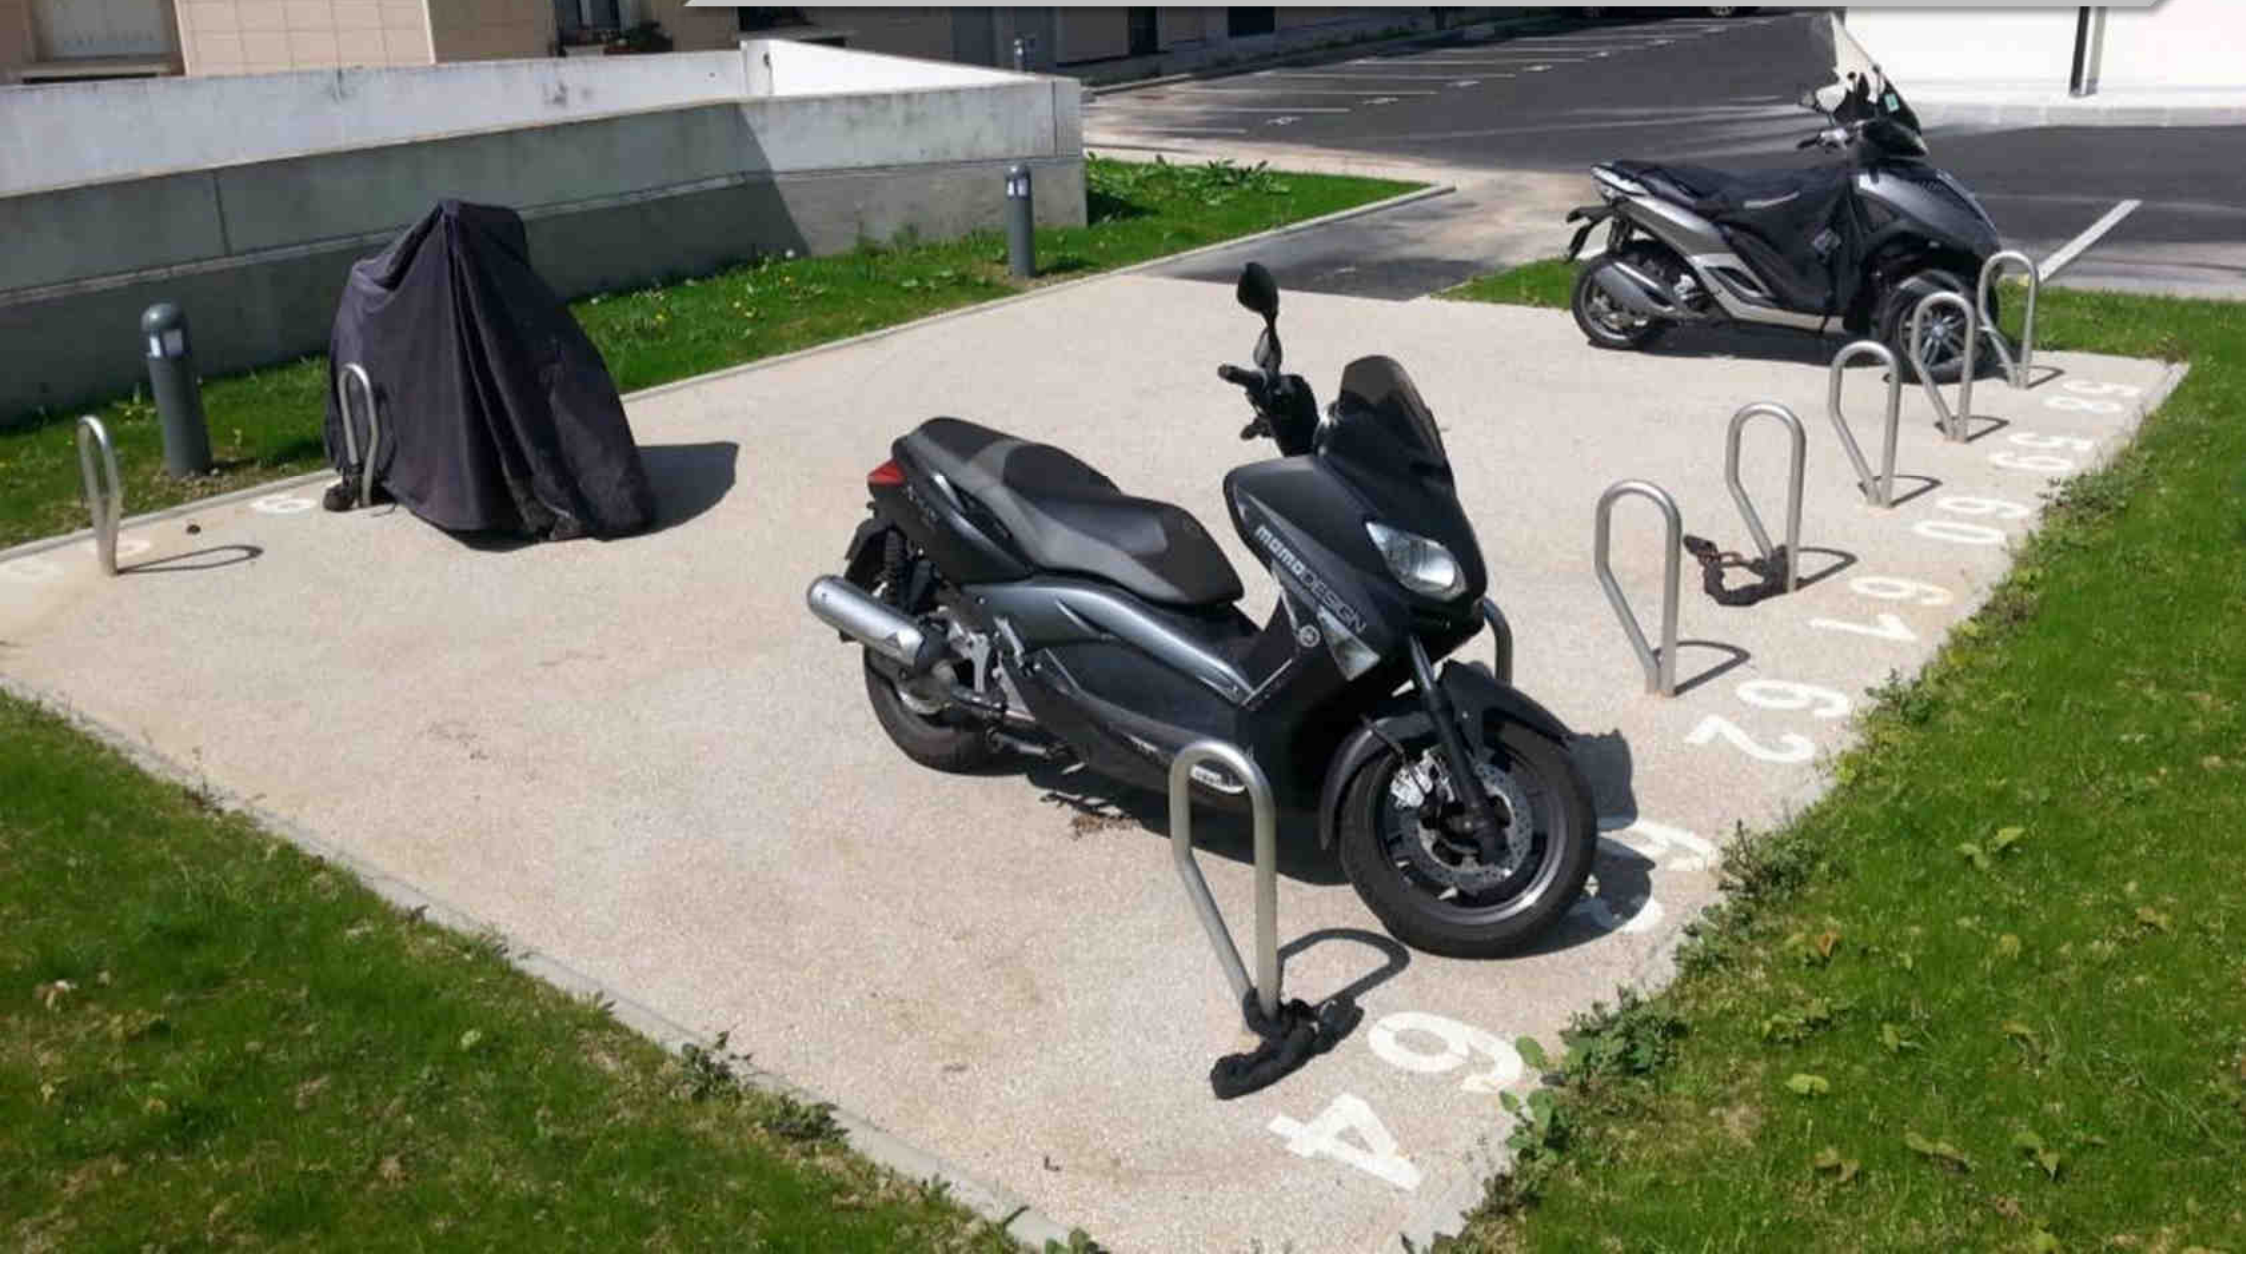

Espace
Harmonie

TRI DES DECHETS MENAGERS

Local encombrants CITYFLOR
MAIRIE DU KREMLIN BICETRE (94)

Espace
Harmonie

NOUVEAUTE
2016

STATIONNEMENT DES 2 ROUES

Arceaux vélos FORA
MAIRIE DE SAINT MAUR DES FOSSES
Saint Maur des Fossés (94)

Espace
Harmonie

STATIONNEMENT DES 2 ROUES

Arceaux motos FORA
TOIT ET JOIE
Montrouge (92)

STATIONNEMENT DES 2 ROUES

Range trottinettes FORA
MAIRIE DE MALAKOFF (92)

Espace
Harmonie

NOUVEAUTE
2016

STATIONNEMENT DES 2 ROUES