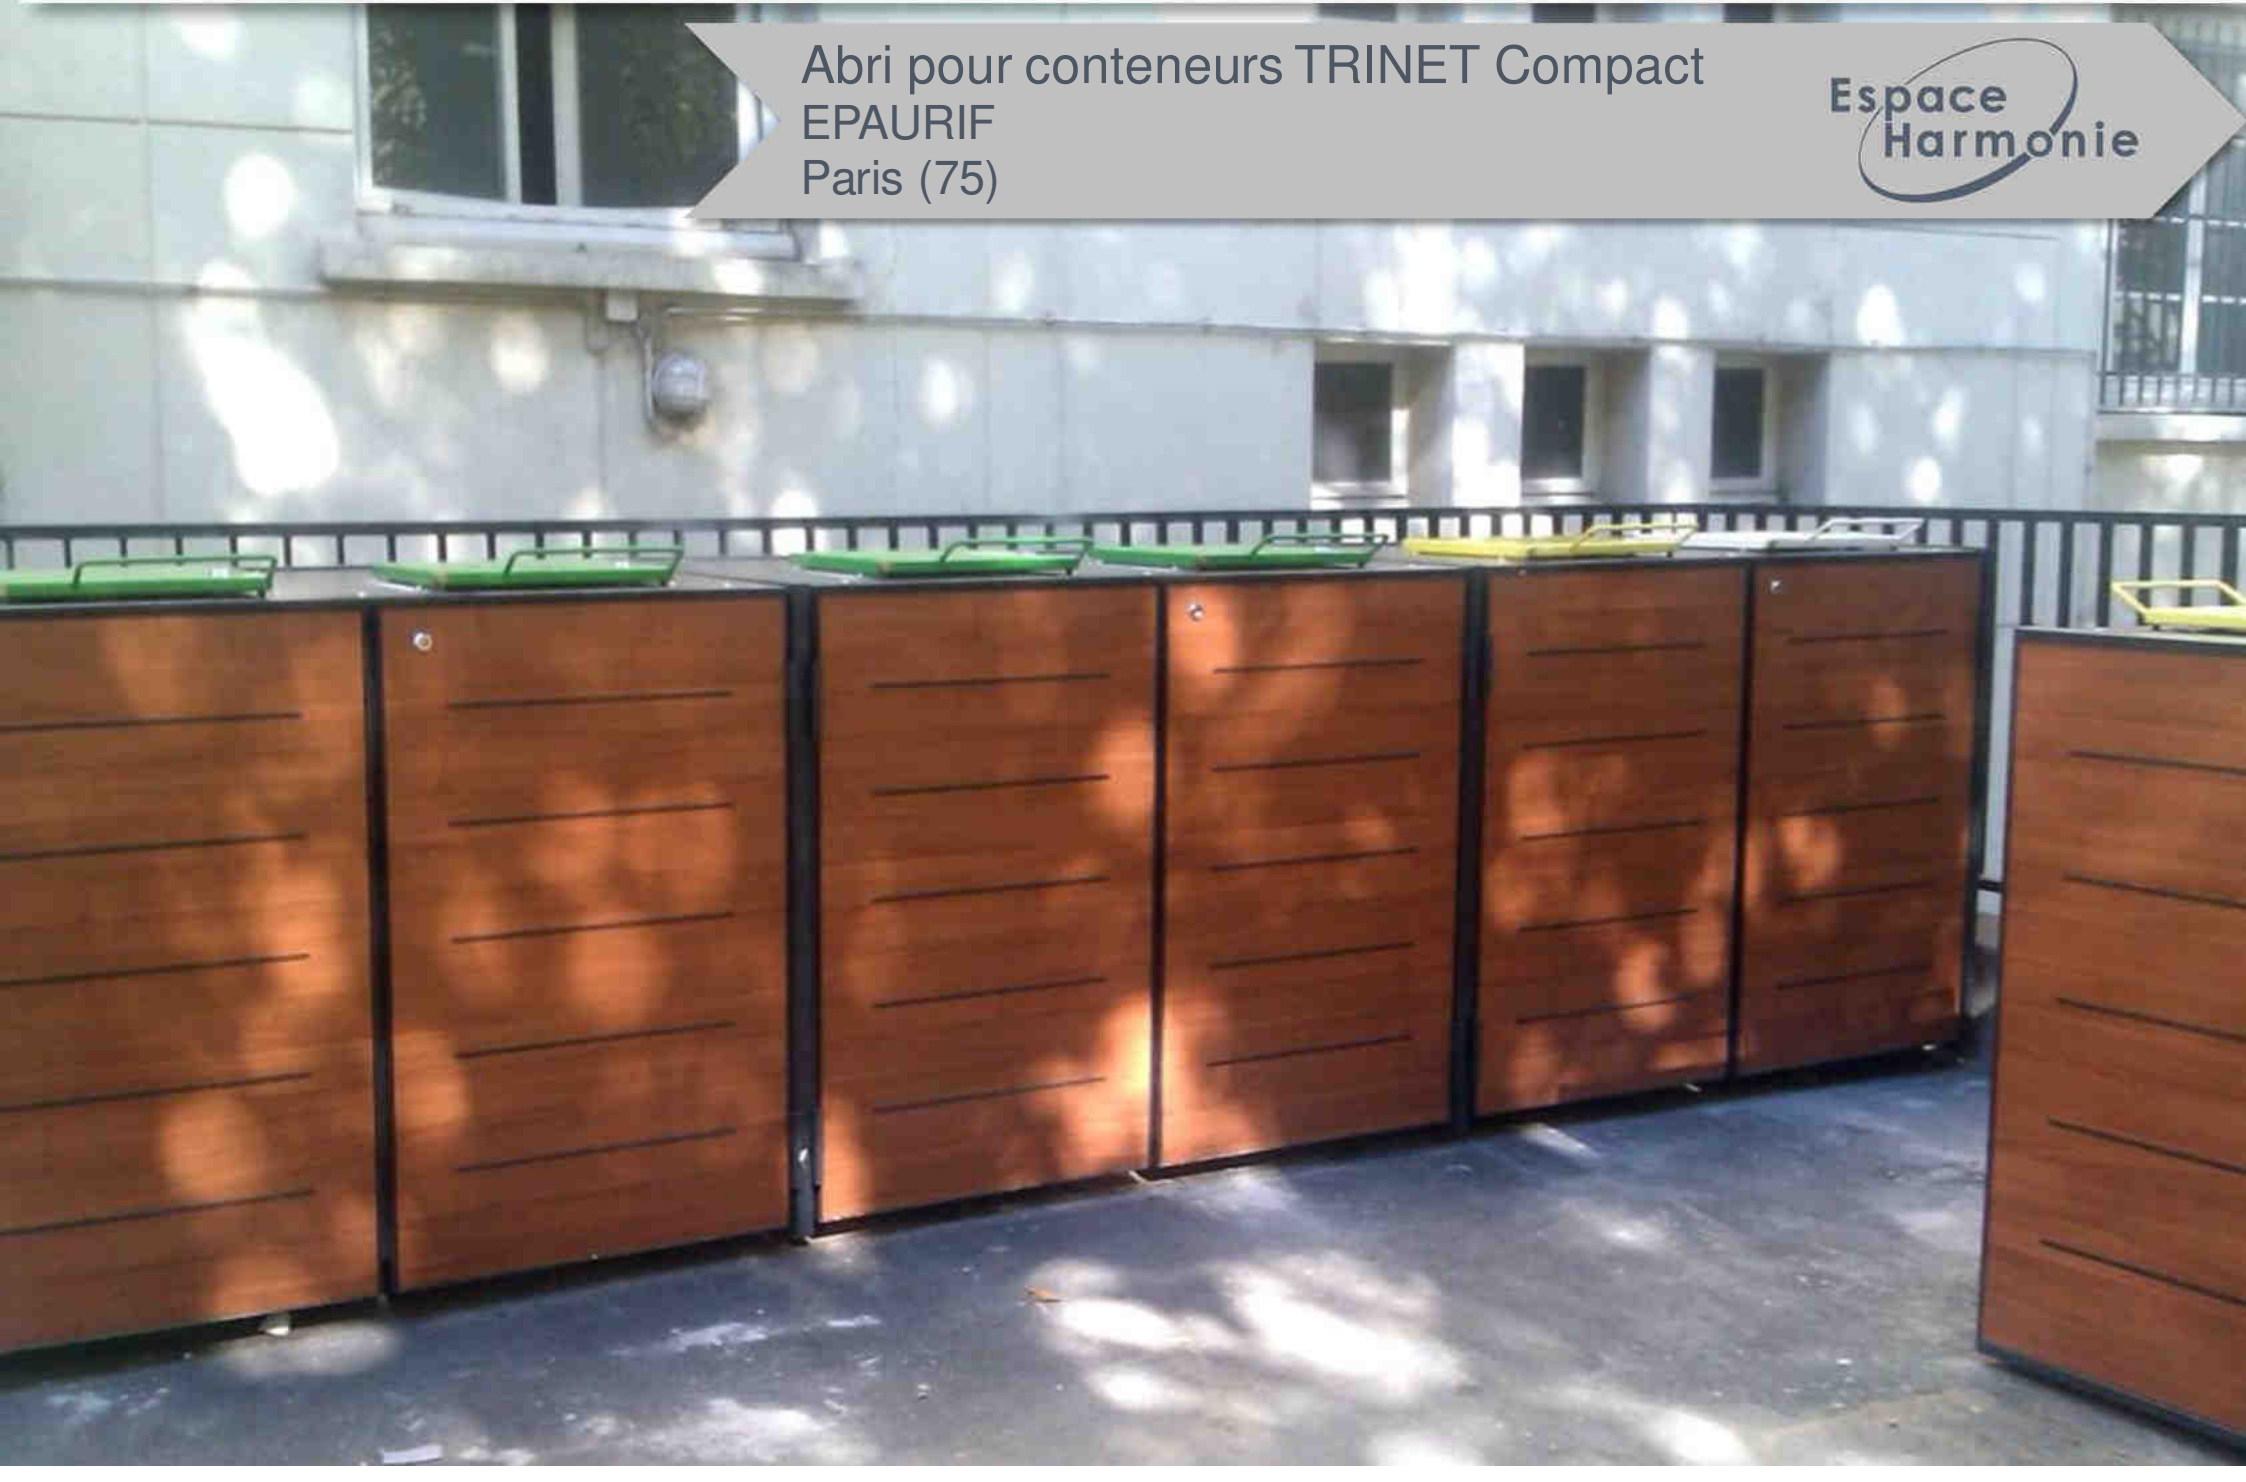

TRI DES DECHETS MENAGERS

Abri pour conteneurs TRINET Compact
EPAURIF
Paris (75)

Espace
Harmonie