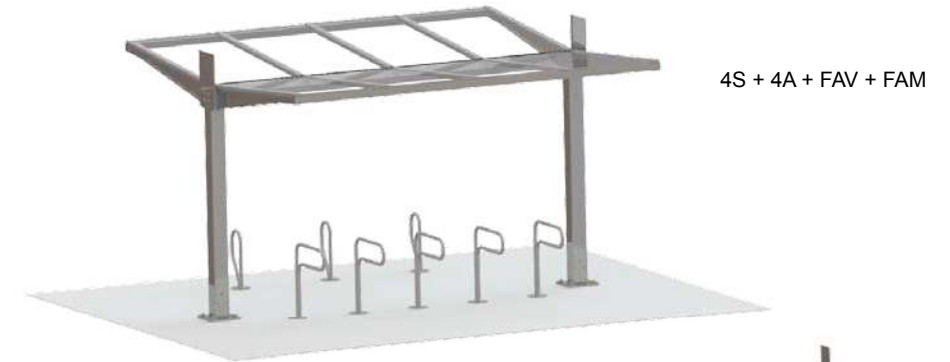

L'ABRI 100% MODULABLE POUR LE

AUVENTS FORA

STATIONNEMENT DES 2 ROUES

Sécuriser le stationnement
Organiser
Abriter
Repérer

Abris éligibles au programme CEE ALVEOLE :

Le programme Alvéole, porté par la Fédération française des Usagers de la Bicyclette (FUB) et le bureau d'études ROZO, aide les bailleurs sociaux et les collectivités à faire financer le déploiement de stationnements vélos.

<https://programme-alveole.com/>
<https://programme-alveole.com/app/uploads/2020/08/Liste-de-solutions-fournisseurs.pdf>

7

8