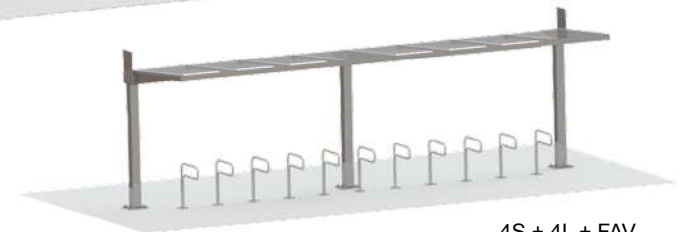

L'ABRI 100% MODULABLE POUR LE

AUVENTS FORA

STATIONNEMENT DES 2 ROUES

Sécuriser le stationnement
Organiser
Abriter
Repérer

Abris éligibles au programme CEE ALVEOLE :

Le programme Alvéole, porté par la Fédération française des Usagers de la Bicyclette (FUB) et le bureau d'études ROZO, aide les bailleurs sociaux et les collectivités à faire financer le déploiement de stationnements vélos.

<https://programme-alveole.com/>
<https://programme-alveole.com/app/uploads/2020/08/Liste-de-solutions-fournisseurs.pdf>

7

8