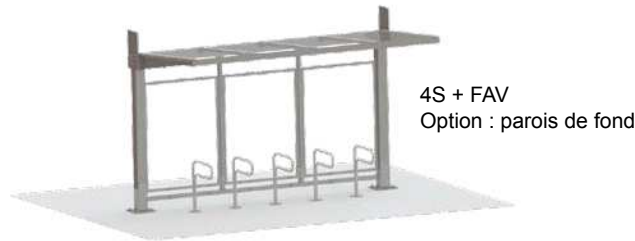

Abris éligibles au programme CEE ALVEOLE :

Le programme Alvéole, porté par la Fédération française des Usagers de la Bicyclette (FUB) et le bureau d'études ROZO, aide les bailleurs sociaux et les collectivités à faire financer le déploiement de stationnements vélos.

<https://programme-alveole.com/>
<https://programme-alveole.com/app/uploads/2020/08/Liste-de-solutions-fournisseurs.pdf>

7