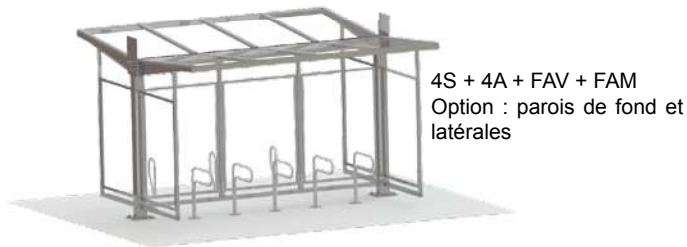

Abris éligibles au programme CEE ALVEOLE :

Le programme Alvéole, porté par la Fédération française des Usagers de la Bicyclette (FUB) et le bureau d'études ROZO, aide les bailleurs sociaux et les collectivités à faire financer le déploiement de stationnements vélos.

<https://programme-alveole.com/>
<https://programme-alveole.com/app/uploads/2020/08/Liste-de-solutions-fournisseurs.pdf>

7