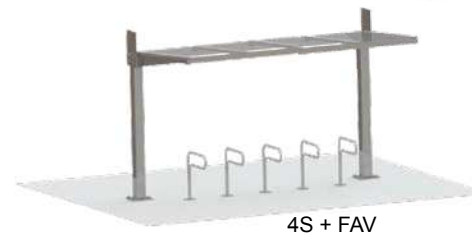

L'ABRI 100% MODULABLE POUR LE

AUVENTS FORA

STATIONNEMENT DES 2 ROUES

Sécuriser le stationnement
Organiser
Abriter
Repérer

Abris éligibles au programme CEE ALVEOLE :

Le programme Alvéole, porté par la Fédération française des Usagers de la Bicyclette (FUB) et le bureau d'études ROZO, aide les bailleurs sociaux et les collectivités à faire financer le déploiement de stationnements vélos.

<https://programme-alveole.com/>
<https://programme-alveole.com/app/uploads/2020/08/Liste-de-solutions-fournisseurs.pdf>

7

8