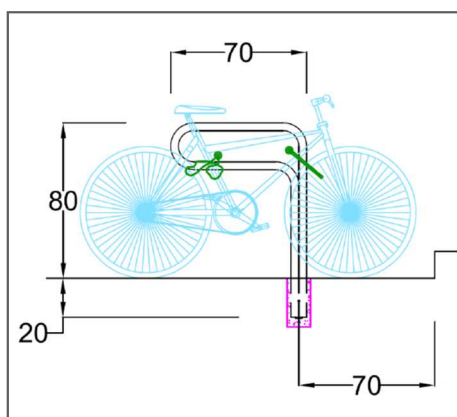

Référence FAVS_70

Descriptif technique :

Arceau pour le stationnement sécurisé de 1 ou 2 vélos

Sécurisation des vélos avec accroche en 3 points (roue avant et cadre + roue arrière) par l'utilisation de 2 cadenas type U ou équivalents

Deux hauteurs d'accroche pour vélo adulte ou enfant

Forme évitant l'entrechoc des pédales

Fixation dans le sol avec un seul scellement

Acier inoxydable 316L brut anti-rayures, sans peinture

Dimensions :

Tube Ø 40mm, ép. 1,5mm cintré avec courbure continue et plat anti-arrachement

Hauteur hors sol : 80cm - Longueur : 70cm

Profondeur de scellement : 20/25cm

Entraxe de scellement recommandé : 75/80cm

En option :

Platine inox Ø 200mm – 3 trous Ø 13mm

Signalisation réglementaire

Prestations :

Suggestion de texte de prescription suivant l'article 6 du Code des Marchés Publics : Fourniture et pose d'arceaux simples de type « FORA » de chez www.espace-harmonie.fr ou équivalents, composés d'un tube en inox 316L brut Ø40 mm cintré avec courbure continue. Sécurisation possible de 1 ou 2 vélos en 3 points d'accroche (roue avant et cadre + roue arrière). Deux hauteurs d'attache pour vélos adulte ou enfant et forme ergonomique évitant l'entrechoc des pédales. Fixation dans le sol en 1 seul point avec plat anti-arrachement. Dimensions : Longueur 70cm – Hauteur hors sol 80cm. Echantillons soumis à l'approbation du Maître d'oeuvre avant fabrication y compris toutes sujétions de scellement.