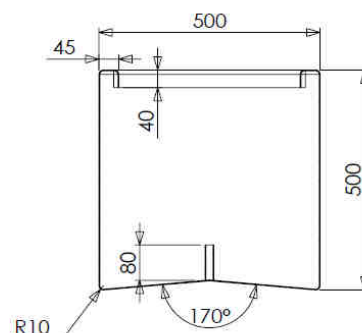

Référence RPK_100

Descriptif technique :

Notre Prestation Complète :

Repérages et diagnostic des accès pour stockage et transfert manuel

Fourniture et installation – 8 unités par jour

Jardinière en tôle d'acier épaisseur 2 mm –

Dimensions 50x50 L 100 cm

Galvanisation et thermolaquage teinte RAL 7016 - Gris anthracite

Bambou New Haie traité anti UV – L 100 cm

Billes d'argile pour drainage et remplissage

Galets décoratifs blancs pour surface

Garantie et Service Après-vente

Réversible : la jardinière retournée est une banquette

Marques et modèles déposés – Document non contractuel

Suggestion de texte de prescription suivant l'article 6 du Code des Marchés Publics : Fourniture et installation de jardinières Ligne REVERSO de chez www.espace-harmonie.fr ou équivalents. En tôle d'acier épaisseur 2mm galvanisée et thermolaquée. Avec bambou artificiel traité UV. La jardinière est remplie en sous-face de billes d'argiles et en sur-face de galets blancs. Dimensions : 100 x 50 x 50 cm.